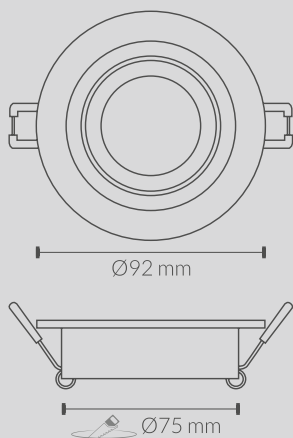

Ficha Técnica

ESPECIFICAÇÕES TÉCNICAS

Codigo	325BL
Modelo	Oscilante
Casquilho	GU10
Material	Alumínio
Acabamento	Branco
Dimensões Exterior	Ø 92mm
Dimensões Corte	Ø 75mm

*Incluye PGU10